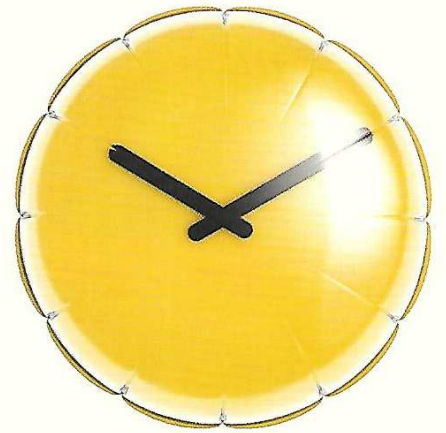

### Chaise

Castiglione, Bois massif hêtre, Hauteur: 94 cm, Profondeur: 60 cm - Mis en Demeure

Maniques de silicone en forme de Farfalle, 11x8,5x3,7 cm. - Pa Design

### Horloge Ballon,

en ABS, ø 32 cm - Persona Grata

Assiette et bol à anse Color jaune - Genevieve Lethu