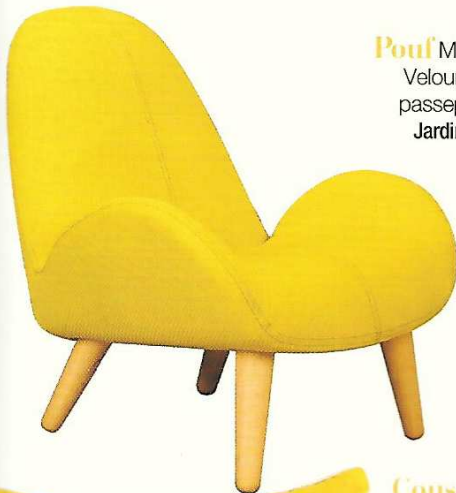

AUX COULEURS DU SOLEIL

Fauteuil large

Long Time en tissu Pieds bois ou métal - Desio