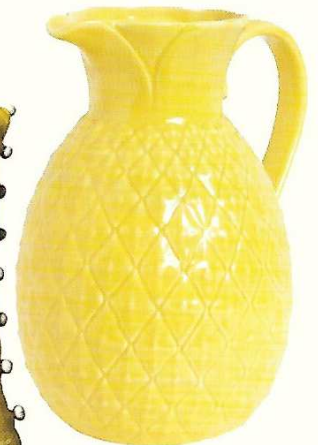

Pichet Ananas jaune, Faïence -

3,9L - Côté Table